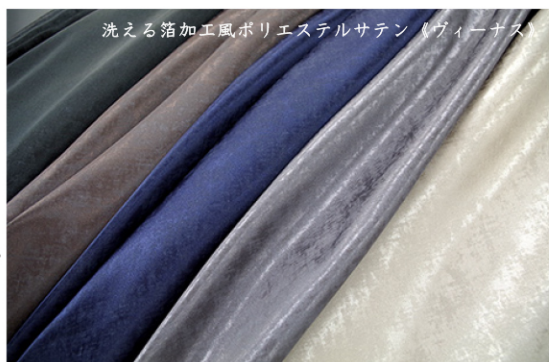

ラグジュアリー  
*Luxury Style*

繊細なタッチのボタニカル柄をはじめ、シェニール織り  
箔風プリントなど 高級感のある商品を揃えました

<36000>  
911

<50700>

<50600>

<87000>