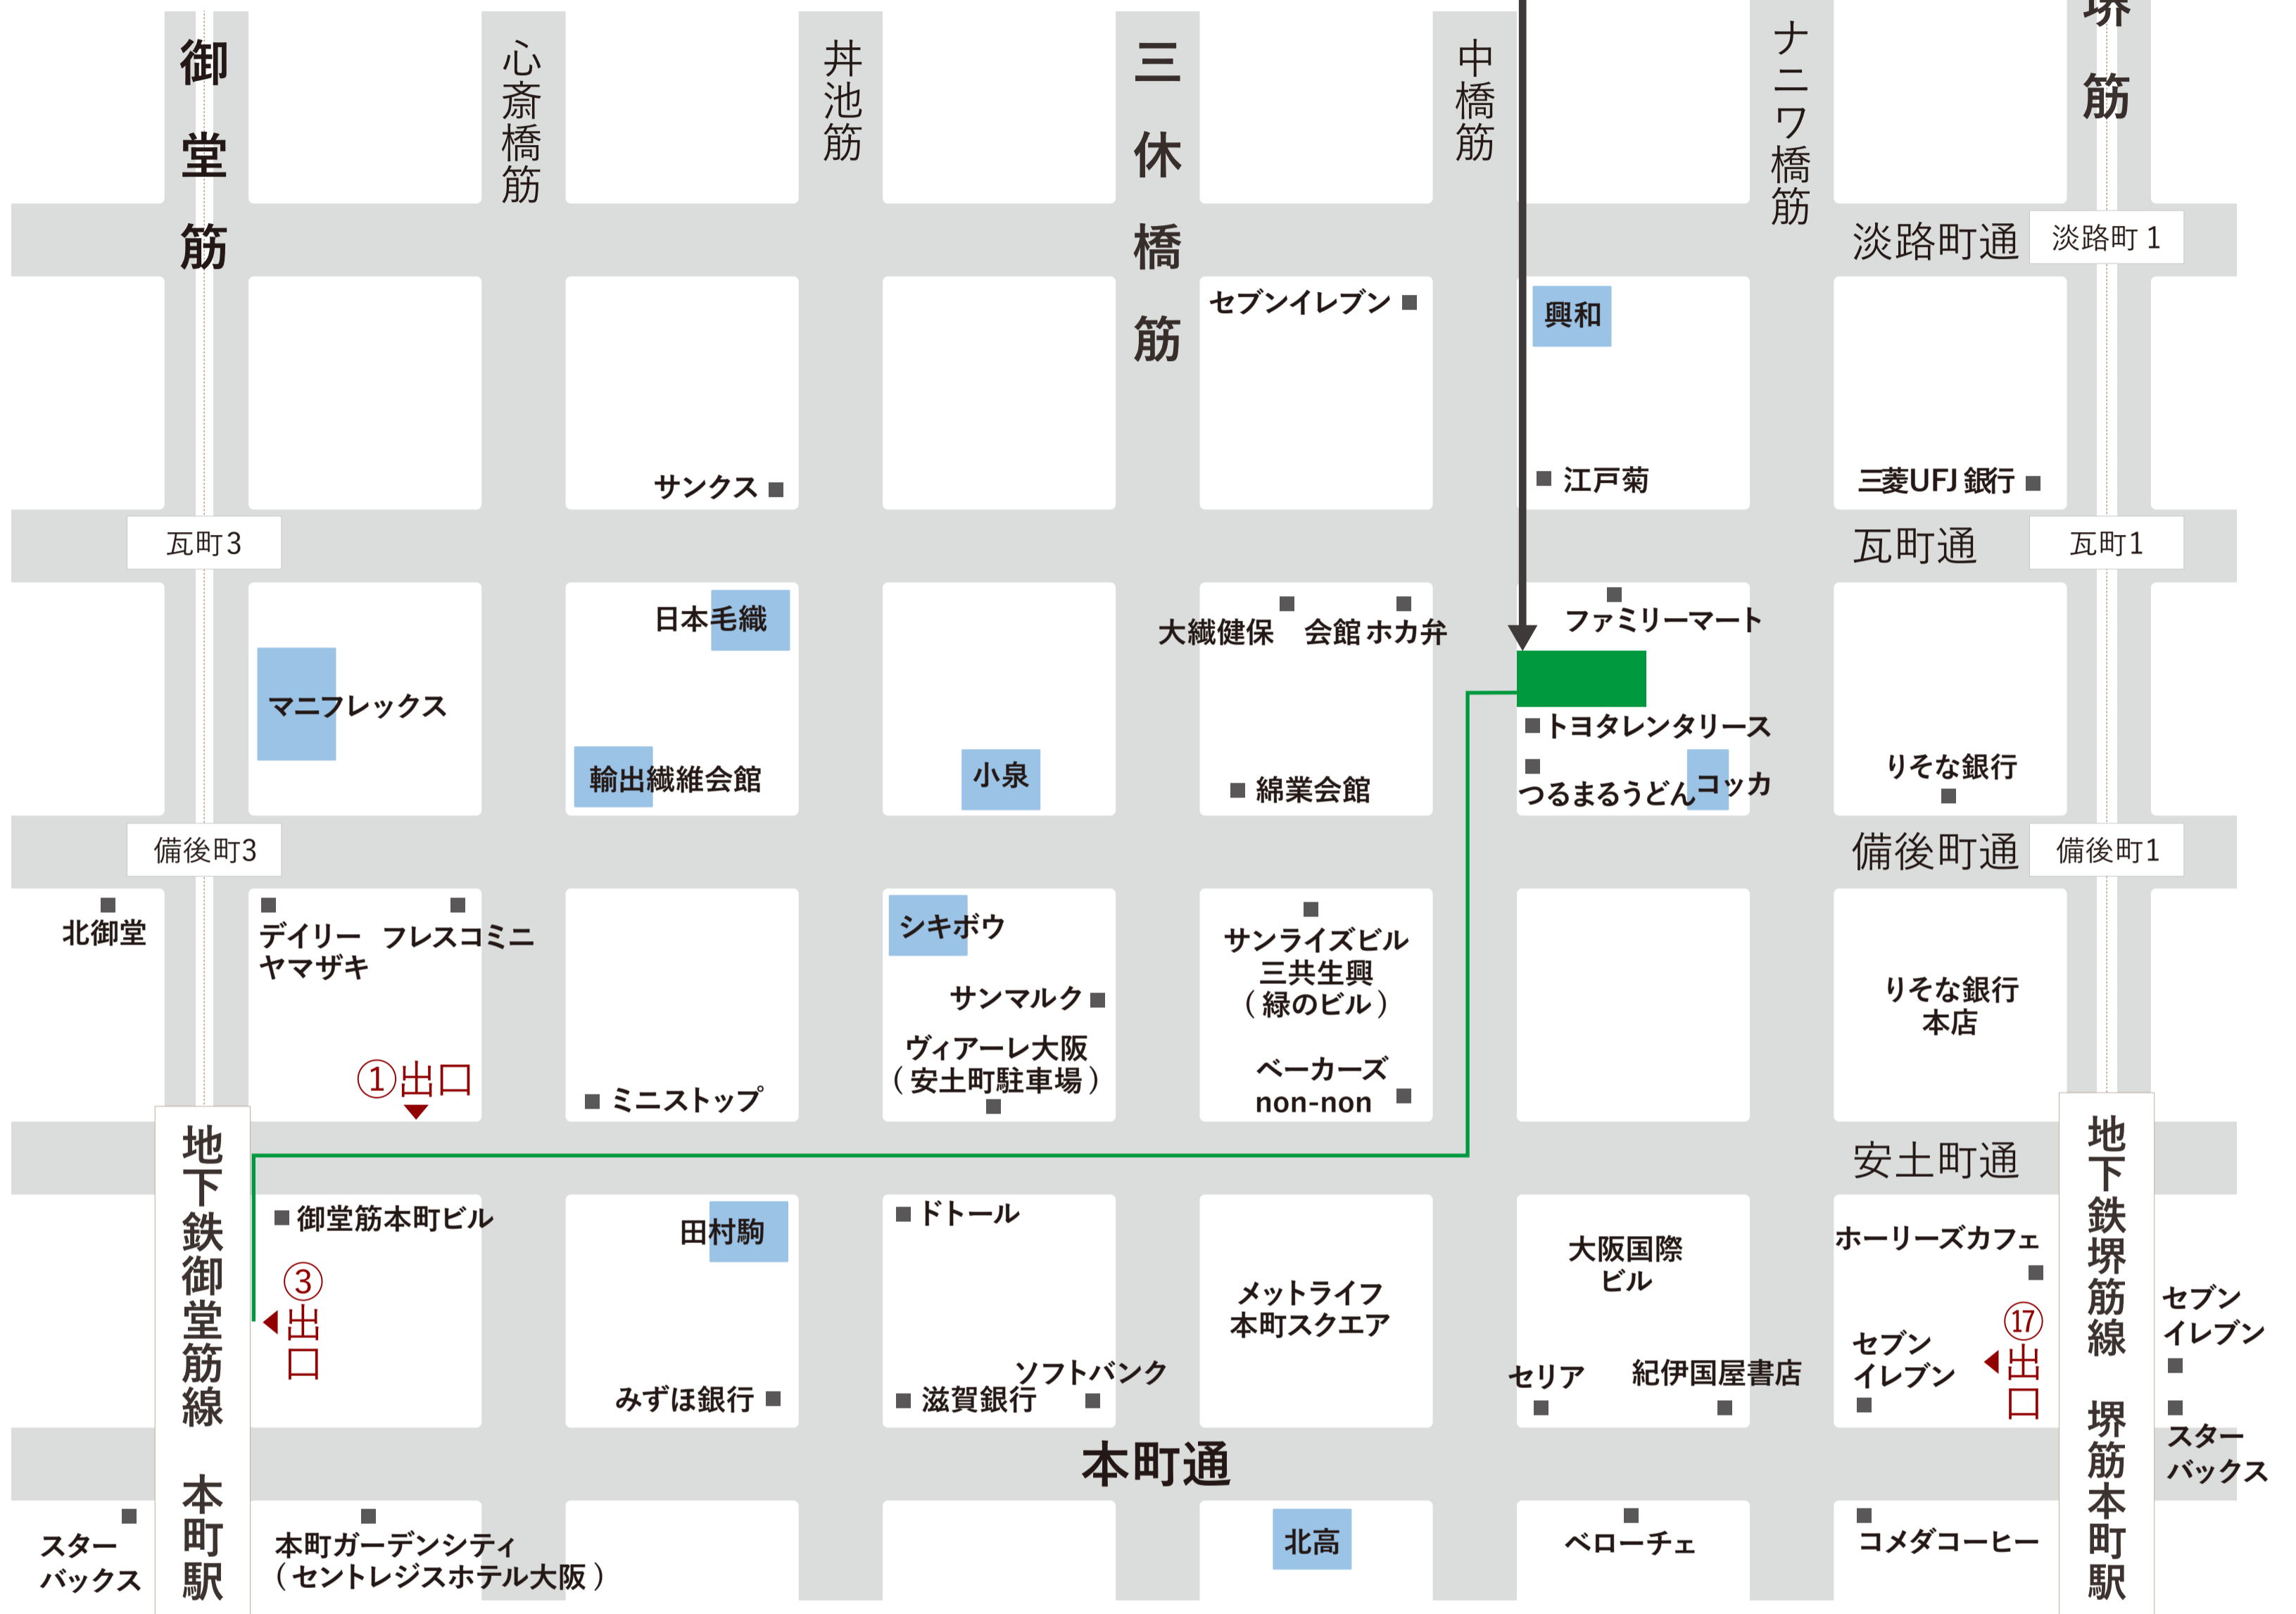

第一住建瓦町ビル
5F

「トヨタレンタカー」
の左どなりです

▲北浜

▲淀屋橋

▼心斎橋

▼長堀橋

■地下鉄 御堂筋線 本町駅 ③出口より徒歩 5分
(新大阪駅から約 15分)

■地下鉄 堺筋線 堺筋本町駅 ⑬出口より徒歩 5分